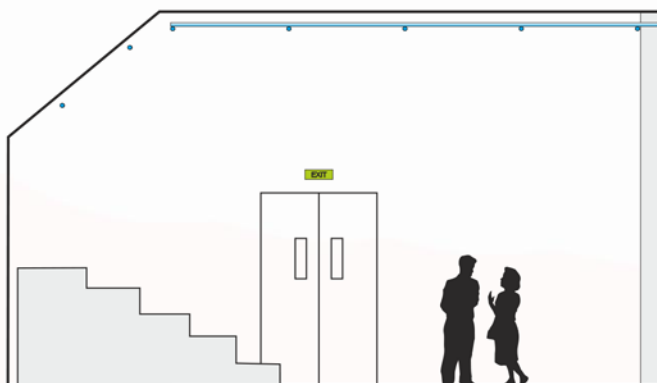

CASA DE TEATRO DE SINTRA

Rider Técnico

2019

CASA DE TEATRO DE SINTRA SALA MARIA ALMIRA MEDINA

Características:

- Bancada com capacidade máxima de 60 lugares sentados + 1 para cadeira de rodas. A flexibilidade da bancada (extensível) permite por exemplo recolher a fila da frente, suprimindo 10 lugares e aumentando a profundidade do palco em 1m.
- Teia fixa (montagem é feita com escada) a 5m de altura. Resistente, permite a fixação não só do equipamento técnico necessário como também de elementos cenográficos.
- A entrada do público efectua-se pela esquerda baixa do palco.
- Tem 2 entradas à direita (cima e baixo) com ligação directa aos camarins.

CASA DE TEATRO DE SINTRA
SALA MARIA ALMIRA MEDINA

Planta (escala 1:50)

CASA DE TEATRO DE SINTRA SALA MARIA ALMIRA MEDINA

Corte e Perspectiva da sala

Parede Esquerda

Parede Direita

Casa de Teatro de Sintra
Lista de material de Iluminação