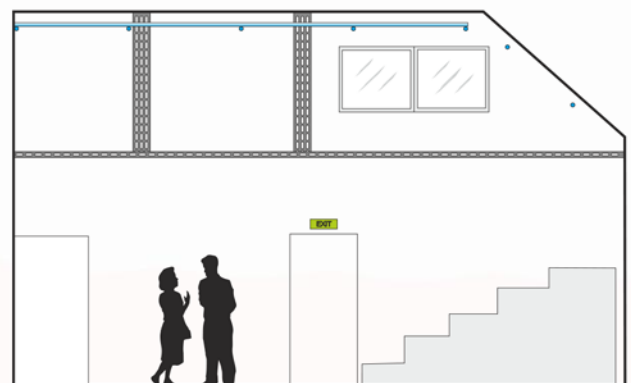

CASA DE TEATRO DE SINTRA

Rider Técnico

2019

CASA DE TEATRO DE SINTRA SALA MARIA ALMIRA MEDINA

Características:

- Bancada com capacidade máxima de 60 lugares sentados + 1 para cadeira de rodas. A flexibilidade da bancada (extensível) permite por exemplo recolher a fila da frente, suprimindo 10 lugares e aumentando a profundidade do palco em 1m.
- Teia fixa (montagem é feita com escada) a 5m de altura. Resistente, permite a fixação não só do equipamento técnico necessário como também de elementos cenográficos.
- A entrada do público efectua-se pela esquerda baixa do palco.
- Tem 2 entradas à direita (cima e baixo) com ligação directa aos camarins.

CASA DE TEATRO DE SINTRA
SALA MARIA ALMIRA MEDINA

Planta (escala 1:50)

CASA DE TEATRO DE SINTRA SALA MARIA ALMIRA MEDINA

Corte e Perspectiva da sala

Parede Esquerda

Parede Direita

Casa de Teatro de Sintra
Lista de material de Iluminação