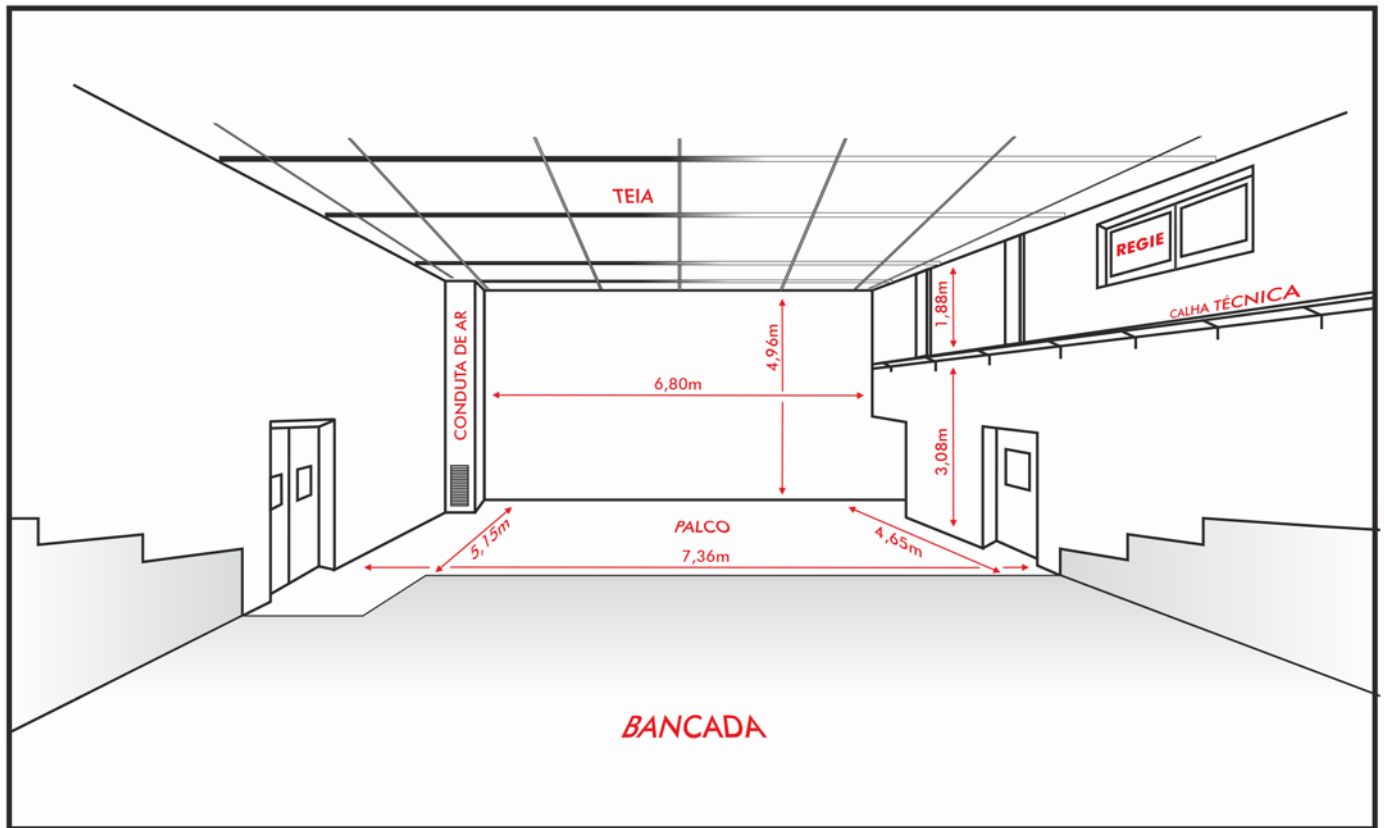

CASA DE TEATRO DE SINTRA

Rider Técnico

2019

CASA DE TEATRO DE SINTRA SALA MARIA ALMIRA MEDINA

Características:

- Bancada com capacidade máxima de 60 lugares sentados + 1 para cadeira de rodas. A flexibilidade da bancada (extensível) permite por exemplo recolher a fila da frente, suprimindo 10 lugares e aumentando a profundidade do palco em 1m.
- Teia fixa (montagem é feita com escada) a 5m de altura. Resistente, permite a fixação não só do equipamento técnico necessário como também de elementos cenográficos.
- A entrada do público efectua-se pela esquerda baixa do palco.
- Tem 2 entradas à direita (cima e baixo) com ligação directa aos camarins.

CASA DE TEATRO DE SINTRA
SALA MARIA ALMIRA MEDINA

Planta (escala 1:50)

CASA DE TEATRO DE SINTRA SALA MARIA ALMIRA MEDINA

Corte e Perspectiva da sala

Parede Esquerda

Parede Direita

Casa de Teatro de Sintra
Lista de material de Iluminação