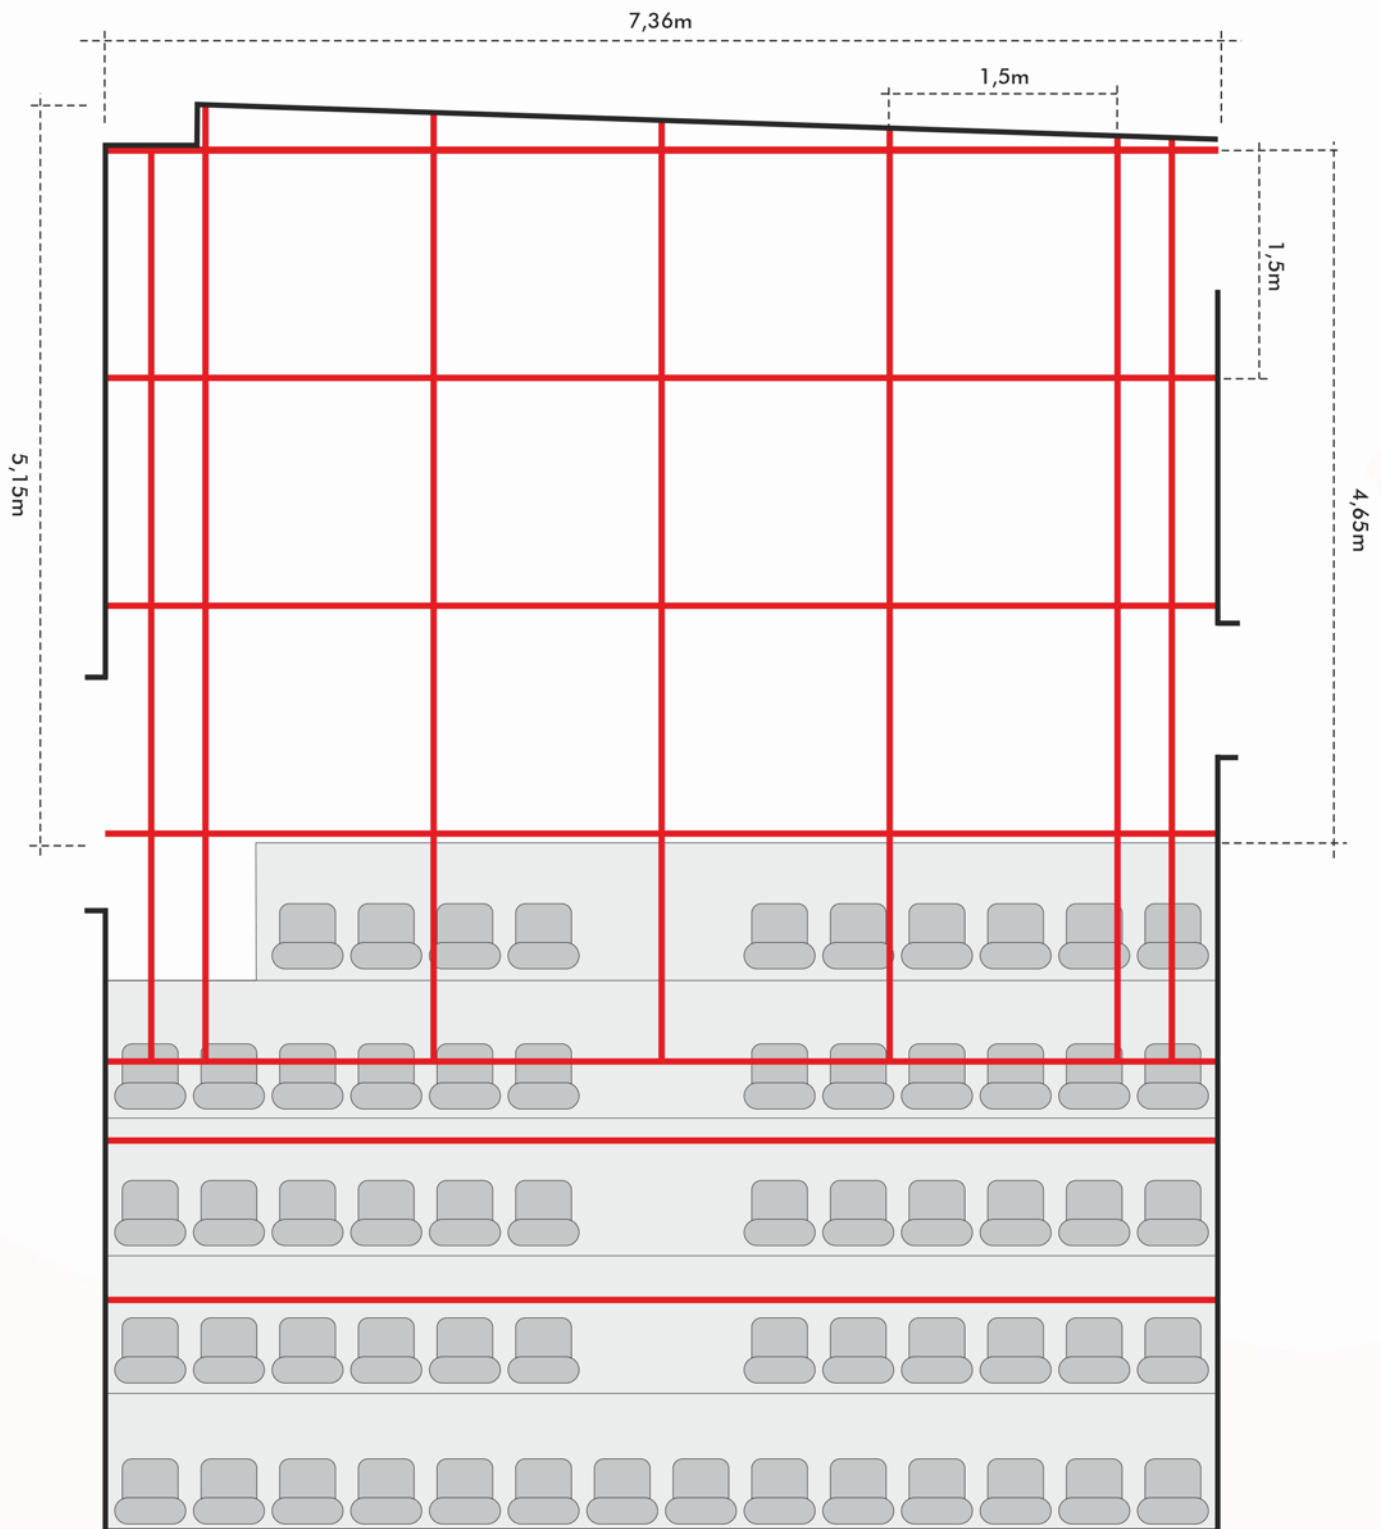

CASA DE TEATRO DE SINTRA

Rider Técnico

2019

CASA DE TEATRO DE SINTRA SALA MARIA ALMIRA MEDINA

Características:

- Bancada com capacidade máxima de 60 lugares sentados + 1 para cadeira de rodas. A flexibilidade da bancada (extensível) permite por exemplo recolher a fila da frente, suprimindo 10 lugares e aumentando a profundidade do palco em 1m.
- Teia fixa (montagem é feita com escada) a 5m de altura. Resistente, permite a fixação não só do equipamento técnico necessário como também de elementos cenográficos.
- A entrada do público efectua-se pela esquerda baixa do palco.
- Tem 2 entradas à direita (cima e baixo) com ligação directa aos camarins.

CASA DE TEATRO DE SINTRA
SALA MARIA ALMIRA MEDINA

Planta (escala 1:50)

CASA DE TEATRO DE SINTRA SALA MARIA ALMIRA MEDINA

Corte e Perspectiva da sala

Parede Esquerda

Parede Direita

Casa de Teatro de Sintra
Lista de material de Iluminação